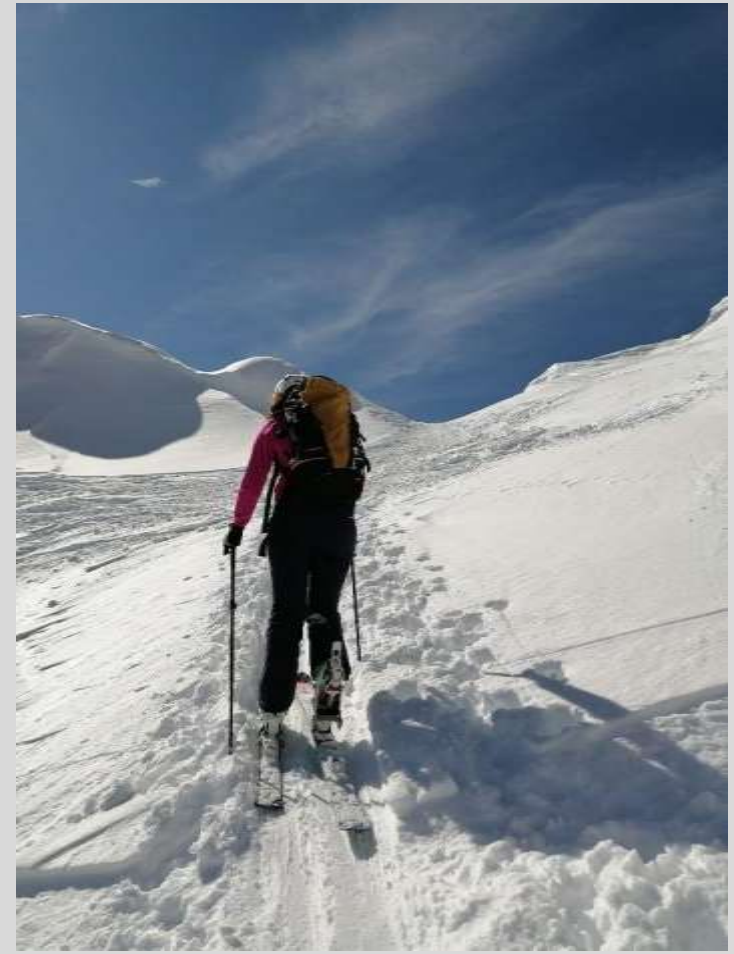

2) Compte rendu d'activités

Groupe Montagne Côte d'Or

Ski de randonnée (initiation)

Samedi 7 & dimanche 8 mars

Bourg St Pierre (Chablais)

Encadrant : Pascal BOURDOT

6 participants